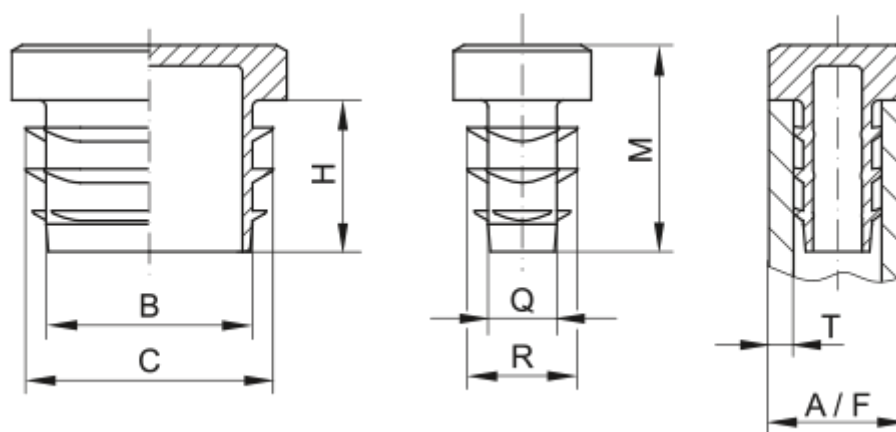

Varenummer: 59GPN270R7040152

Beskrivelse: KLEE Endeprop for 4-kant rør GPN 270 - 70x40 (Væg tykkelse 1,5-2)

## Mål

A = 70x40

B = 63

C = 68

H = 17

M = 22

Q = 33

R = 38